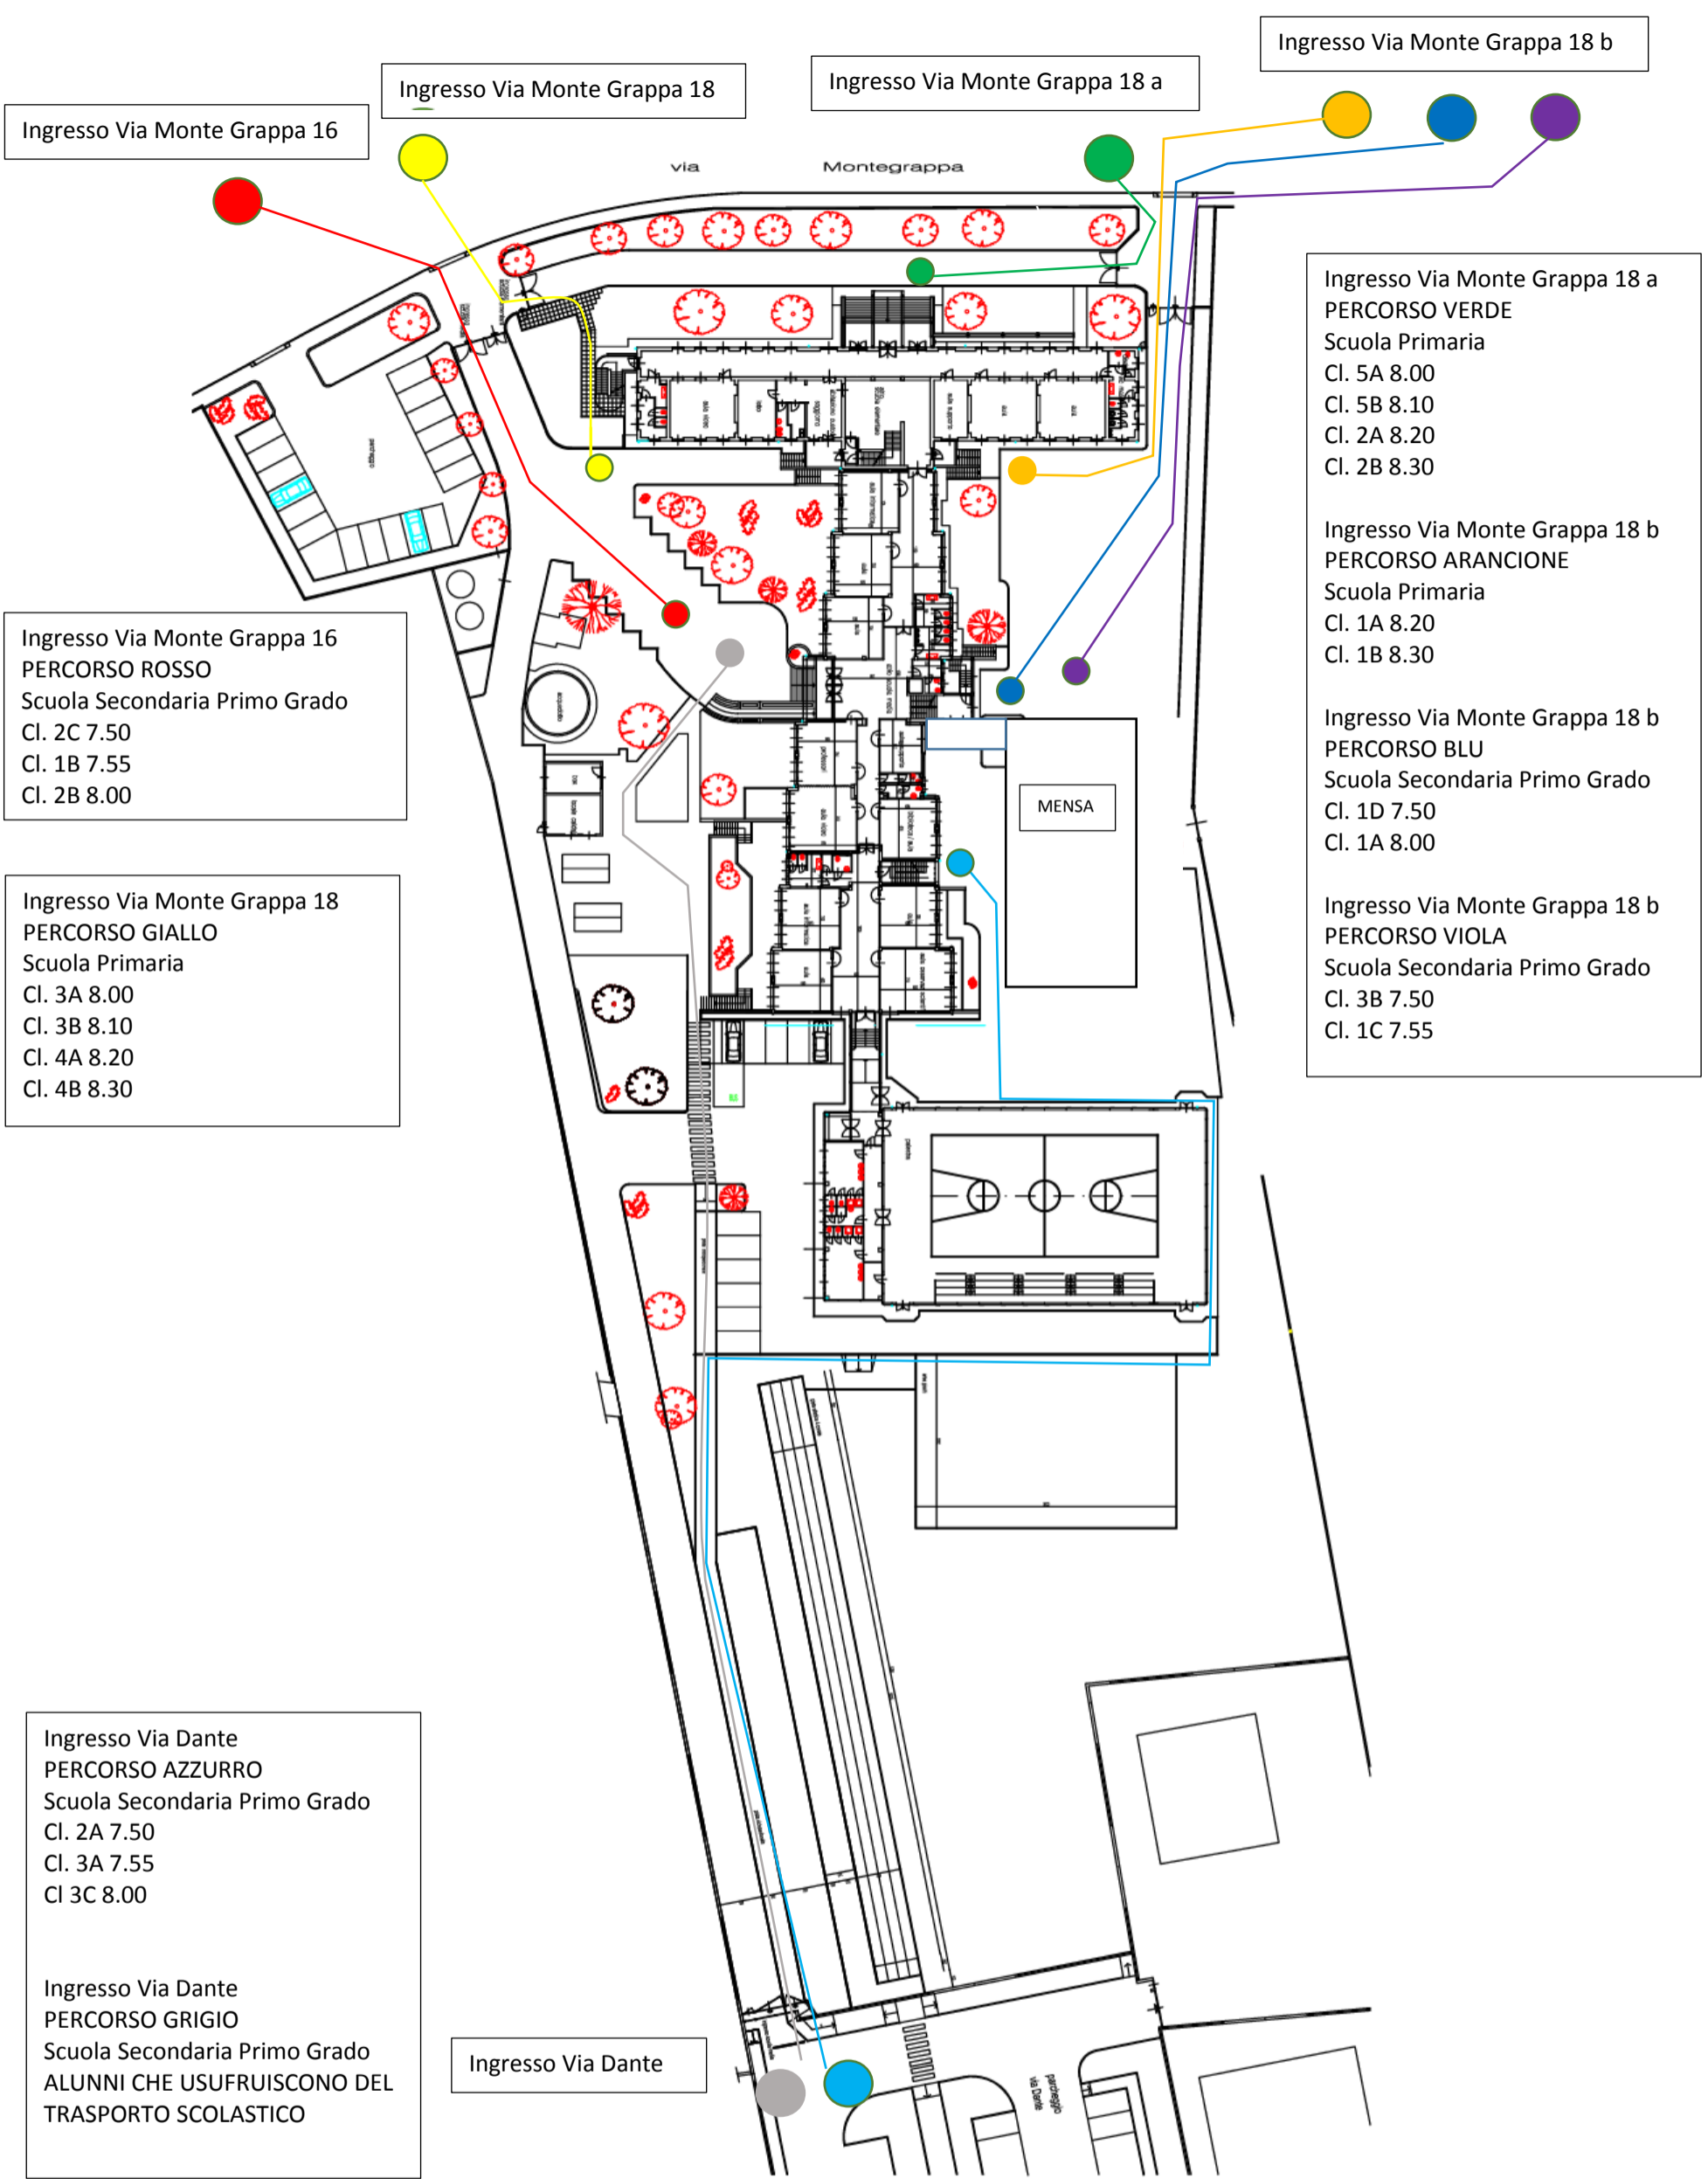

Ingresso Via Monte Grappa 16

Ingresso Via Monte Grappa 18

Ingresso Via Monte Grappa 18 a

Ingresso Via Monte Grappa 18 b

Ingresso Via Monte Grappa 16
PERCORSO ROSSO
Scuola Secondaria Primo Grado
Cl. 2C 7.50
Cl. 1B 7.55
Cl. 2B 8.00

Ingresso Via Monte Grappa 18
PERCORSO GIALLO
Scuola Primaria
Cl. 3A 8.00
Cl. 3B 8.10
Cl. 4A 8.20
Cl. 4B 8.30

Ingresso Via Monte Grappa 18 a
PERCORSO VERDE
Scuola Primaria
Cl. 5A 8.00
Cl. 5B 8.10
Cl. 2A 8.20
Cl. 2B 8.30

Ingresso Via Monte Grappa 18 b
PERCORSO ARANCIONE
Scuola Primaria
Cl. 1A 8.20
Cl. 1B 8.30

Ingresso Via Monte Grappa 18 b
PERCORSO BLU
Scuola Secondaria Primo Grado
Cl. 1D 7.50
Cl. 1A 8.00

Ingresso Via Monte Grappa 18 b
PERCORSO VIOLA
Scuola Secondaria Primo Grado
Cl. 3B 7.50
Cl. 1C 7.55

Ingresso Via Dante
PERCORSO AZZURRO
Scuola Secondaria Primo Grado
Cl. 2A 7.50
Cl. 3A 7.55
Cl. 3C 8.00

Ingresso Via Dante
PERCORSO GRIGIO
Scuola Secondaria Primo Grado
ALUNNI CHE USUFRUISCONO DEL
TRASPORTO SCOLASTICO

Ingresso Via Dante

via Montegrappa

MENSA

spazio per osservazioni